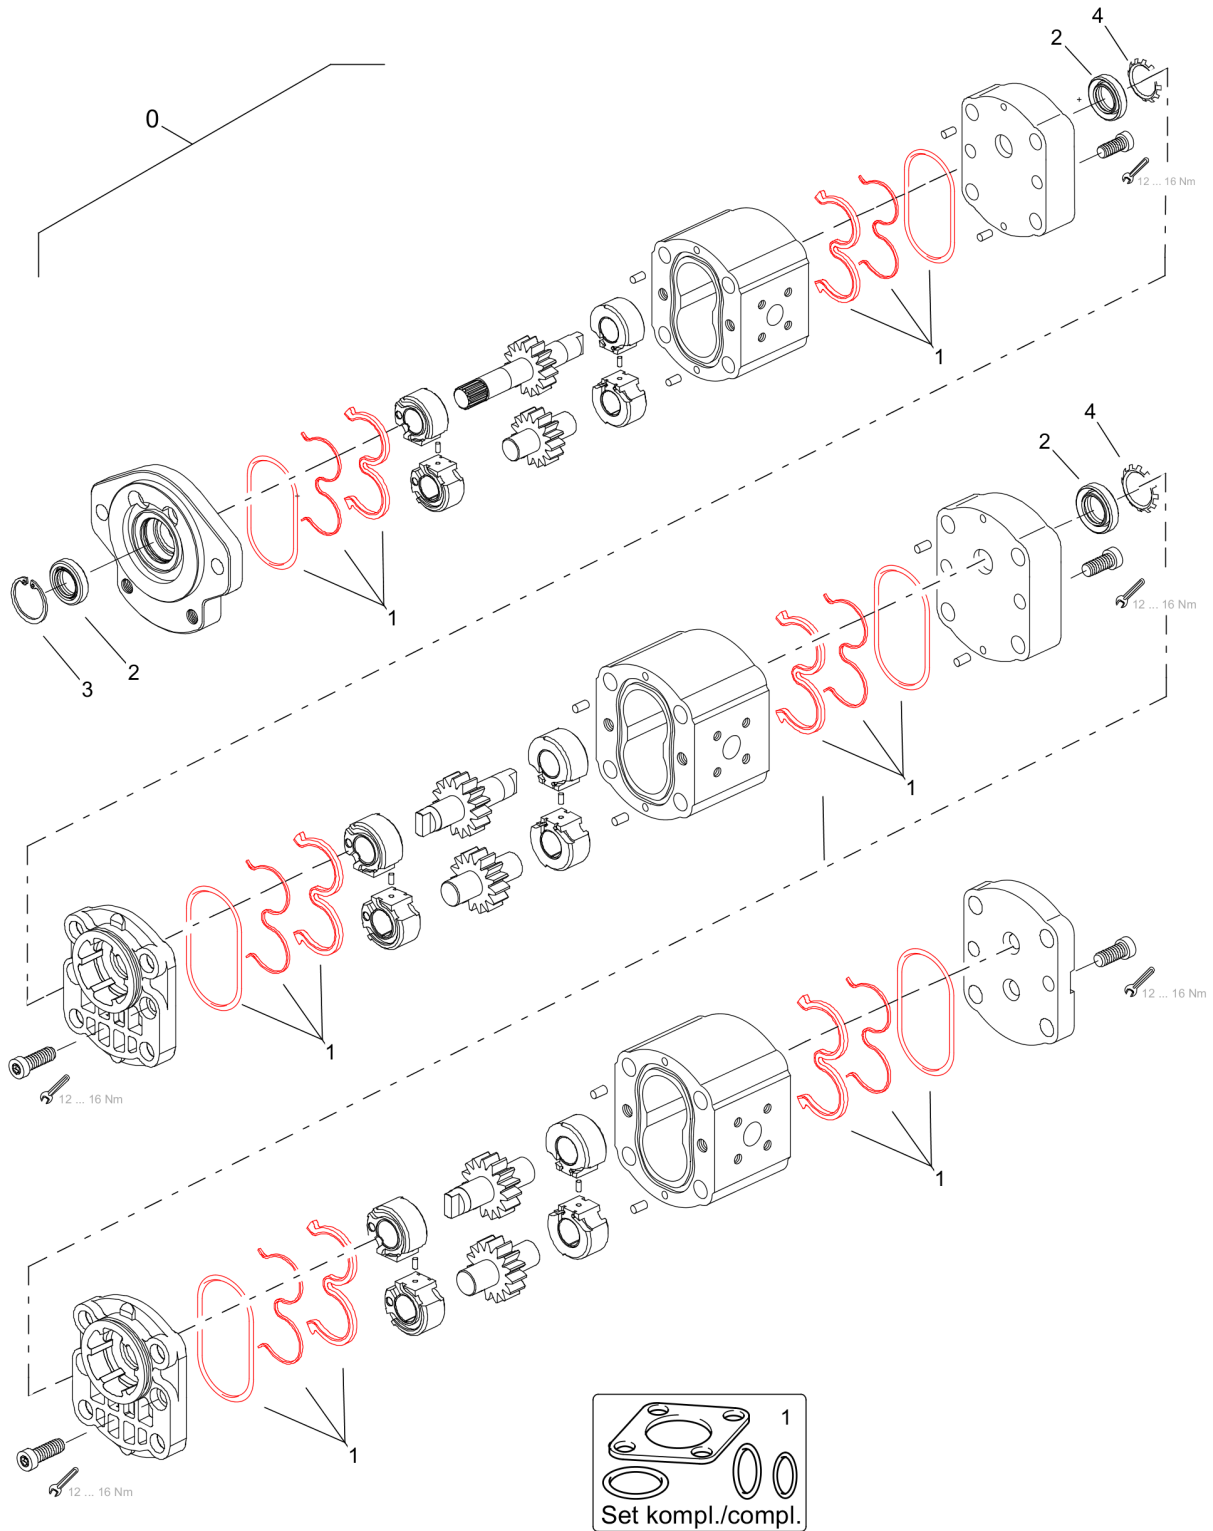

Hydraulic Triple gear pump

99.12

Refer to Parts Online for the most up to date information. The printed information might be outdated.

Thu May 17 12:20:38 UTC 2018

Item	Part No.	Qty	Name	SN INFO
0	5813274	1	Triple pump	
1	5546537	3	Kit,seal	
2	5851117	3	Radial seal	
3	9221300	1	Circlip,internal	
4	5851149	2	Star lock washer